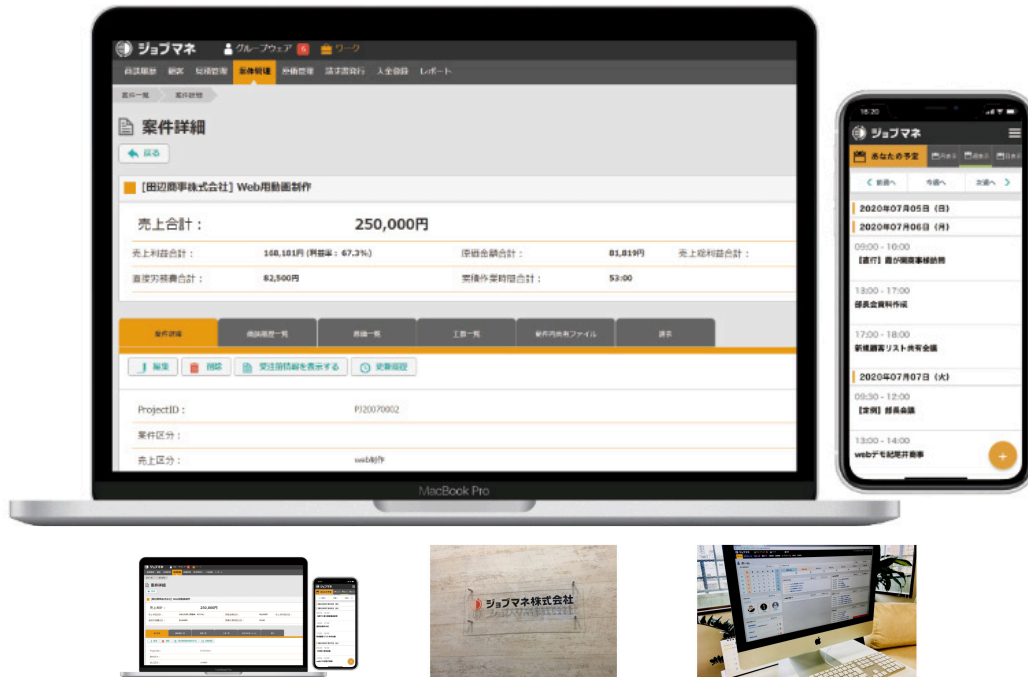

# ジョブマネ株式会社

エクセルや紙で保管している社内の情報やデータをクラウドを使って効率的に管理して、企業の生産性を向上させることができるシステムです。

## 主なサービス

### クラウドサービス事業

ジョブマネは、利用者が少ない中小企業様や部門様にとって最適なグループウェア・業務管理ツールです。初期費用も一切かからず1,000円から始められ、無料でお試しもできるので、初めて業務管理ツールをご利用される方にも安心してご利用いただけます。